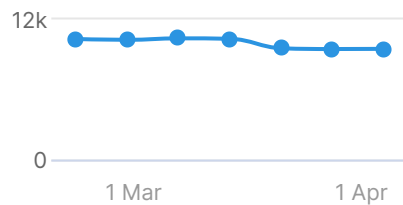

Advertências

9489 +19