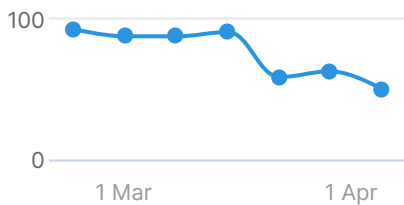

Grupo 7

Site Health

Páginas Rastreadas

500

● Íntegras (33)
● Quebradas (2)
● Com problemas (443)

Erros

50 -13

Advertências

9617 +56

Avisos

1416 +16

Principais Problemas

O arquivo robots.txt está com erros no formato erros 0% de todos os erros e advertências

27 problemas de tag de título duplicada erros 0% de todos os erros e advertências

9117 imagens não possuem atributo alt advertências 82% de todos os erros e advertências

Ver as páginas com problemas e como resolver eles aqui:

<https://pt.semrush.com/siteaudit/campaign/17769663/review/issues>