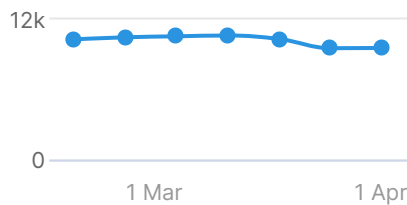

Advertências

9568 +27