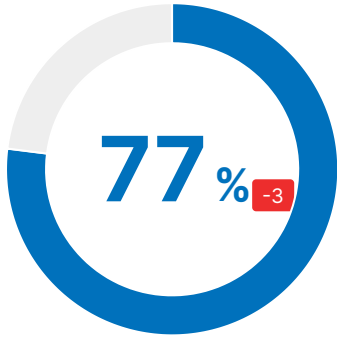

Grupo 2

Site Health

Páginas Rastreadas

500

● Íntegras (31)   ● Quebradas (2)   ● Com problemas (442)
● Redirecionadas (25)   ● Bloqueadas (0)

Erros

45 -7