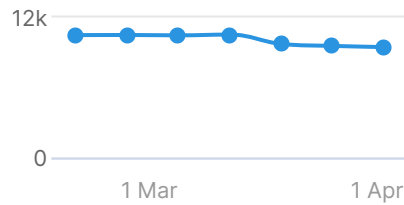

Advertências

9466 -97