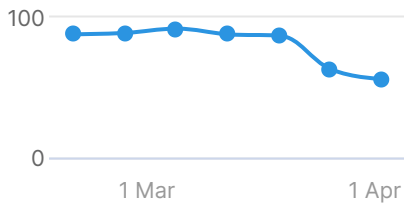

Ver as páginas com problemas e como resolver eles aqui:

<https://pt.semrush.com/siteaudit/campaign/17769600/review/issues>

Grupo 4

Site Health

Páginas Rastreadas

500

Erros

56 -7