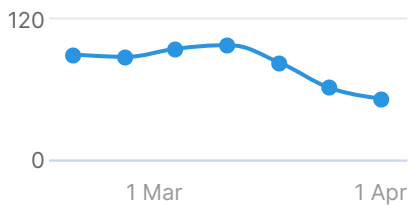

Grupo 3

Site Health

Páginas Rastreadas

500

● Íntegras (32)
● Quebradas (2)
● Com problemas (443)

Erros

52 -9

Advertências

9568 +27

Avisos

1328 +1

Principais Problemas

O arquivo robots.txt está com erros no formato	erros	0% de todos os erros e advertências
32 problemas de tag de título duplicada	erros	0% de todos os erros e advertências
9029 imagens não possuem atributo alt	advertências	82% de todos os erros e advertências

Ver as páginas com problemas e como resolver eles aqui:

<https://pt.semrush.com/siteaudit/campaign/17769600/review/issues>