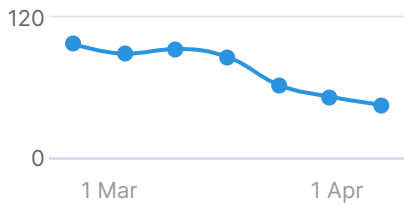

Grupo 2

Site Health

Páginas Rastreadas

500

● Íntegras (31)   ● Quebradas (2)   ● Com problemas (442)
● Redirecionadas (25)   ● Bloqueadas (0)

Erros

45 -7

Advertências

9491 -177

Avisos

1439 +40

Principais Problemas

O arquivo robots.txt está com erros no formato	erros	0% de todos os erros e advertências
23 problemas de tag de título duplicada	erros	0% de todos os erros e advertências
9000 imagens não possuem atributo alt	advertências	82% de todos os erros e advertências

Ver as páginas com problemas e como resolver eles aqui:

<https://pt.semrush.com/siteaudit/campaign/18506693/review/issues>