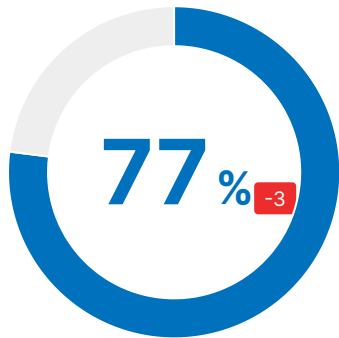

Grupo 6

Site Health

Páginas Rastreadas

500