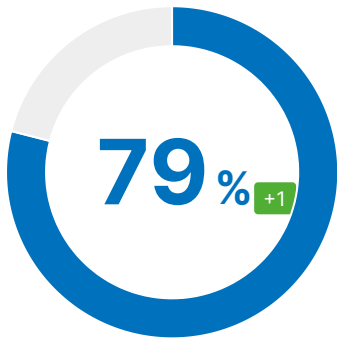

Grupo 5

Site Health

Páginas Rastreadas

500

- Íntegras (34)
- Quebradas (2)
- Com problemas (442)
- Redirecionadas (22)
- Bloqueadas (0)

Erros

50 -9