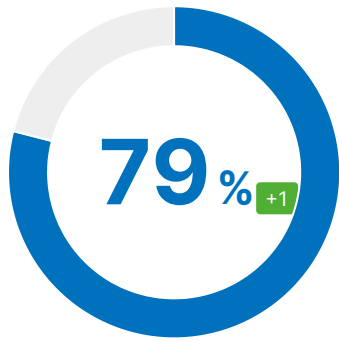

Grupo 7

Site Health

Páginas Rastreadas

500

● Íntegras (33)
● Quebradas (2)
● Com problemas (443)

Erros

50 -13