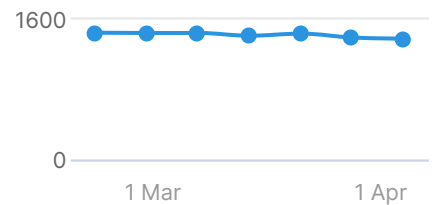

Avisos

1381 -13

Principais Problemas

O arquivo robots.txt está com erros no formato	erros	0% de todos os erros e advertências
25 problemas de tag de título duplicada	erros	0% de todos os erros e advertências
8993 imagens não possuem atributo alt	advertências	82% de todos os erros e advertências

Ver as páginas com problemas e como resolver eles aqui:

<https://pt.semrush.com/siteaudit/campaign/17769636/review/issues>