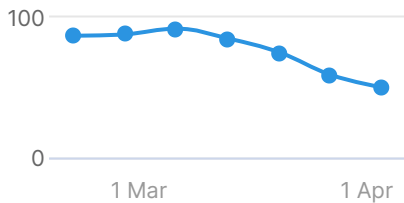

Grupo 5

Site Health

Páginas Rastreadas

500

- Íntegras (34)
- Quebradas (2)
- Com problemas (442)
- Redirecionadas (22)
- Bloqueadas (0)

Erros

50 -9

Advertências

9571 +37

Avisos

1392 -1

Principais Problemas

O arquivo robots.txt está com erros no formato erros	0% de todos os erros e advertências
27 problemas de tag de título duplicada erros	0% de todos os erros e advertências
9070 imagens não possuem atributo alt advertências	82% de todos os erros e advertências

Ver as páginas com problemas e como resolver eles aqui:

<https://pt.semrush.com/siteaudit/campaign/17769621/review/issues>