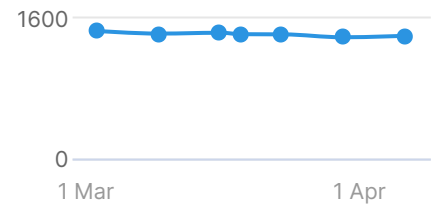

9579 +30

Avisos

1403 +17

Principais Problemas

| | | |
|--|--|--------------------------------------|
| O arquivo robots.txt está com erros no formato | erros | 0% de todos os erros e advertências |
| 27 problemas de tag de título duplicada | erros | 0% de todos os erros e advertências |
| 9085 imagens não possuem atributo alt | advertências | 82% de todos os erros e advertências |