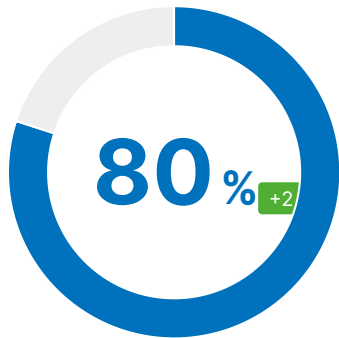

Grupo 3

Site Health

Páginas Rastreadas

500

● Íntegras (32)
● Quebradas (2)
● Com problemas (443)

Erros

52 -9