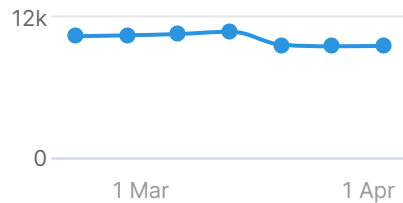

Advertências

9571 +37