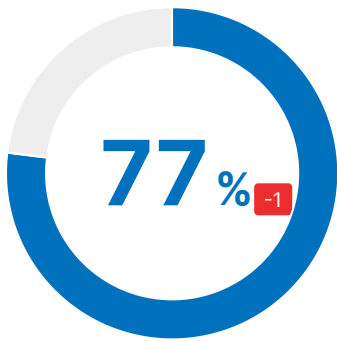

Quem conserta isso é exclusivamente os programadores.

Grupo 1

Site Health

Páginas Rastreadas

500

● Íntegras (32)   ● Quebradas (3)   ● Com problemas (440)
● Redirecionadas (25)   ● Bloqueadas (0)

Erros

53 -12