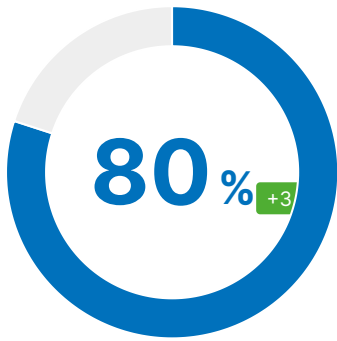

Grupo 4

Site Health

Páginas Rastreadas

500