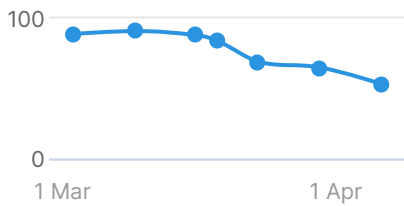

Quem conserta isso é exclusivamente os programadores.

Grupo 1

Site Health

Páginas Rastreadas

500

● Íntegras (32)   ● Quebradas (3)   ● Com problemas (440)
● Redirecionadas (25)   ● Bloqueadas (0)

Erros

53 -12

Advertências

9579 +30

Avisos

1403 +17

Principais Problemas

O arquivo robots.txt está com erros no formato	erros	0% de todos os erros e advertências
27 problemas de tag de título duplicada	erros	0% de todos os erros e advertências
9085 imagens não possuem atributo alt	advertências	82% de todos os erros e advertências

Ver as páginas com problemas e como resolver eles aqui:

<https://pt.semrush.com/siteaudit/campaign/18503223/review/issues>