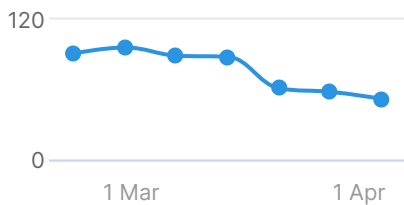

Ver as páginas com problemas e como resolver eles aqui:

<https://pt.semrush.com/siteaudit/campaign/17769621/review/issues>

Grupo 6

Site Health

Páginas Rastreadas

500

Erros

52 -6