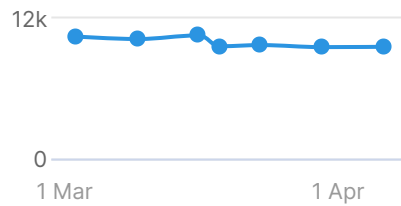

9579 +30

Avisos

1403 +17

Principais Problemas

| | | |
|--|--|--------------------------------------|
| O arquivo robots.txt está com erros no formato | erros | 0% de todos os erros e advertências |
| 27 problemas de tag de título duplicada | erros | 0% de todos os erros e advertências |
| 9085 imagens não possuem atributo alt | advertências | 82% de todos os erros e advertências |