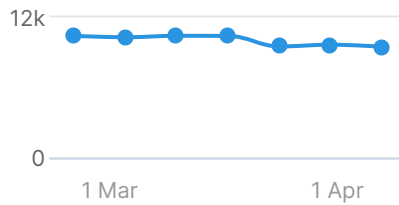

Advertências

9491 -177