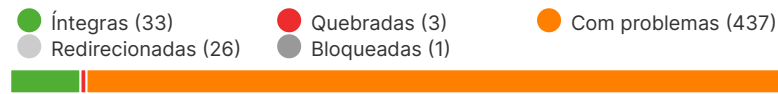

Grupo 4

Site Health

Páginas Rastreadas

500

Erros

56 -7

Advertências

9466 -97

Avisos

1414 +2

Principais Problemas

O arquivo robots.txt está com erros no formato	erros	0% de todos os erros e advertências
34 problemas de tag de título duplicada	erros	0% de todos os erros e advertências
8948 imagens não possuem atributo alt	advertências	82% de todos os erros e advertências

Ver as páginas com problemas e como resolver eles aqui:

<https://pt.semrush.com/siteaudit/campaign/17769609/review/issues>