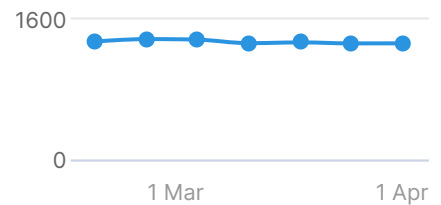

Erros

52 -9

Advertências

9568 +27

Avisos

1328 +1

Principais Problemas

| | | |
|--|--|--------------------------------------|
| O arquivo robots.txt está com erros no formato | erros | 0% de todos os erros e advertências |
| 32 problemas de tag de título duplicada | erros | 0% de todos os erros e advertências |
| 9029 imagens não possuem atributo alt | advertências | 82% de todos os erros e advertências |