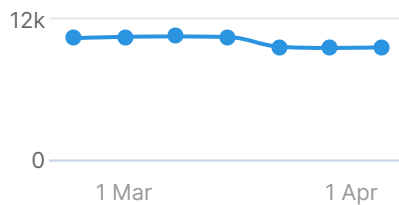

Advertências

9617 +56